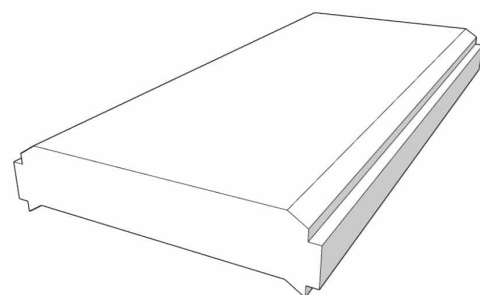

Hourdissimo® T 700 Réversible

DESCRIPTION

Entrevous réversible de coffrage découpé, pour montage sur poutrelles treillis à talon de 40 à 45 mm de hauteur, en entraxe 700 mm.
Disponible en version ignifugée (M1) et décliné dans deux hauteurs coffrantes (110/150 et 160/200 mm selon le sens de pose).

CARACTÉRISTIQUES DU PRODUIT

- **Destination**
Plancher intermédiaire, Toiture-terrasse, Vide sanitaire
- **Usage**
ERP, Logement collectif, Maison Individuelle
- **Largeur d'entraxe (mm)**
700
- **Type de poutrelle**
Treillis
- **Réaction au feu**
M1 (versions Igni), M4 – Euroclasse F
- **N° DOP**
ISOL002-06

Economies d'énergie

Productivité chantier

Produit léger

LES + PRODUITS

- Entrevous offrant une grande flexibilité au niveau de la conception des planchers
- Entrevous réversible : deux hauteurs coffrantes selon le sens de pose
- Profil optimisé pour limiter la consommation de béton
- Réduction du poids propre du plancher pour de plus grandes portées
- 100% recyclable et fabriqué à partir de matière recyclée
- Conçu et fabriqué en France