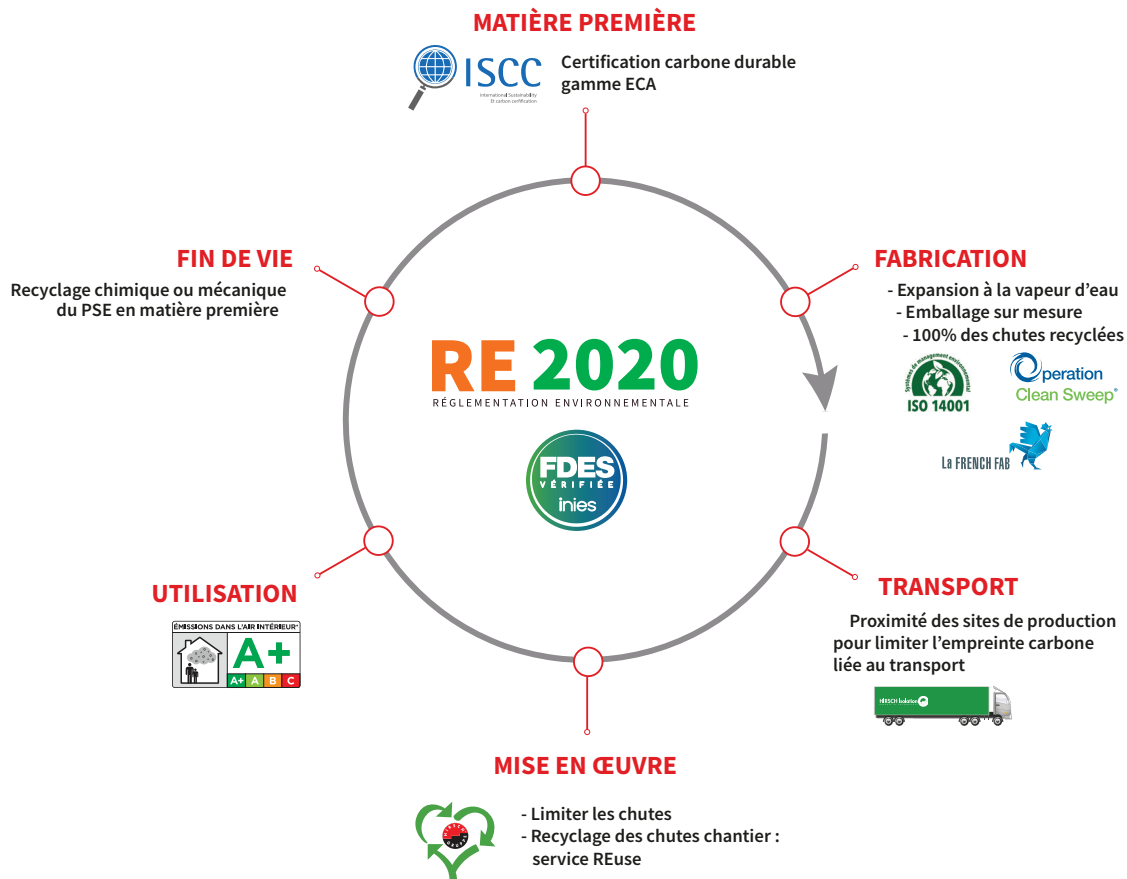

LE CERCLE VERTUEUX DU POLYSTYRÈNE EXPANSÉ

TOUT SAVOIR SUR LE PSE :

Matériau
100% recyclable

Hautes performances
thermiques et
mécaniques

Un matériau sain
composé à 98% d'air

Très bonne
durabilité
dans le temps