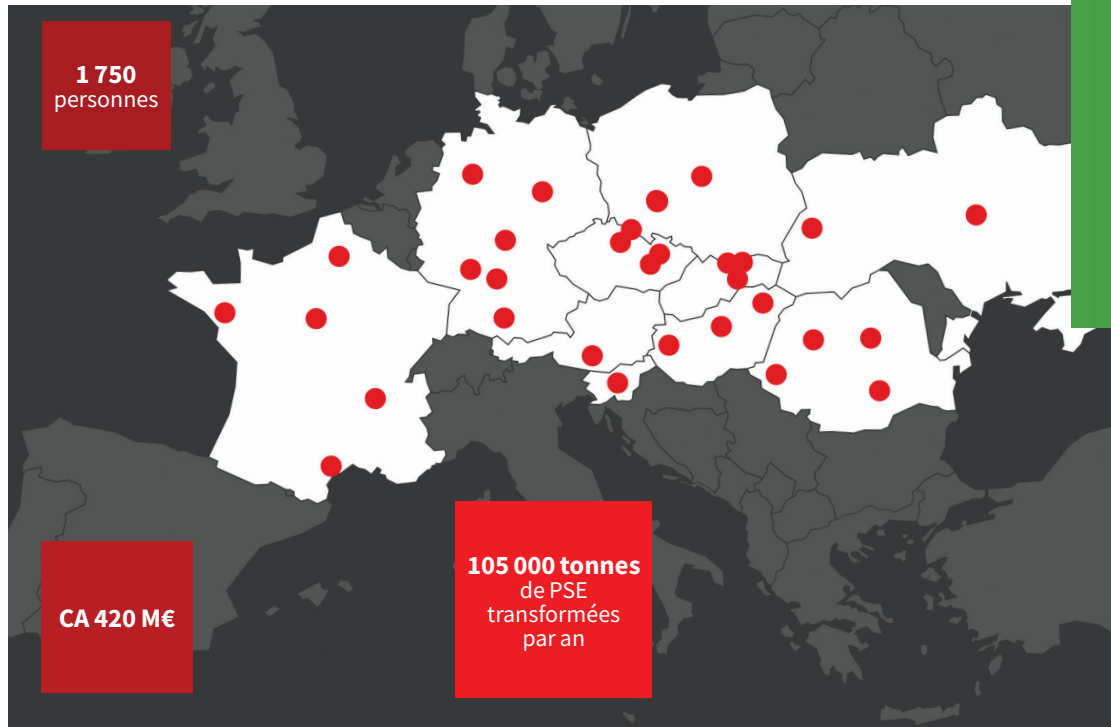

LE GROUPE HIRSCH

Leader européen du PSE, le groupe HIRSCH est présent dans **10 pays**
avec **30 sites** de fabrication et spécialiste de la transformation du PSE

68 ANS D'EXPERTISE

- **1954** | Henry & Cie se lance dans la fabrication de PSE pour l'isolation thermique des bâtiments
- **1972** | HIRSCH est créé et se lance dans la production de polystyrène expansé en Autriche.
- **1989** | Placoplatre intègre l'activité PSE Isobox Henry
- **2020** | HIRSCH intègre l'activité PSE de Placoplatre: création de HIRSCH Isolation en France

EN SAVOIR PLUS SUR LE GROUPE HIRSCH

<https://group.hirsch-gruppe.com/>

Scannez moi